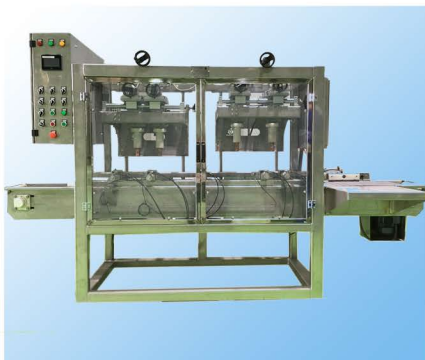

دستگاه تمام اتوماتیک H.R.D

عملکرد و مشخصات

- قابلیت عملکرد بصورت دستی و اتوماتیک
- سیستم کنترلر PLC
- قابلیت هماهنگی با خط تولید اتوماتیک
- کانوایر حمل باتری (انتخابی)
- تکنولوژی ایتالیا

- شبیه ساز استارت خودرو
- ظرفیت : ۴ باتری در دقیقه
- سیستم کنترل الکترونیکی جریان خروجی باتری
- بدنه و قطعات استیل مقاوم به اسید
- ۳۱۶L Stainless Steel